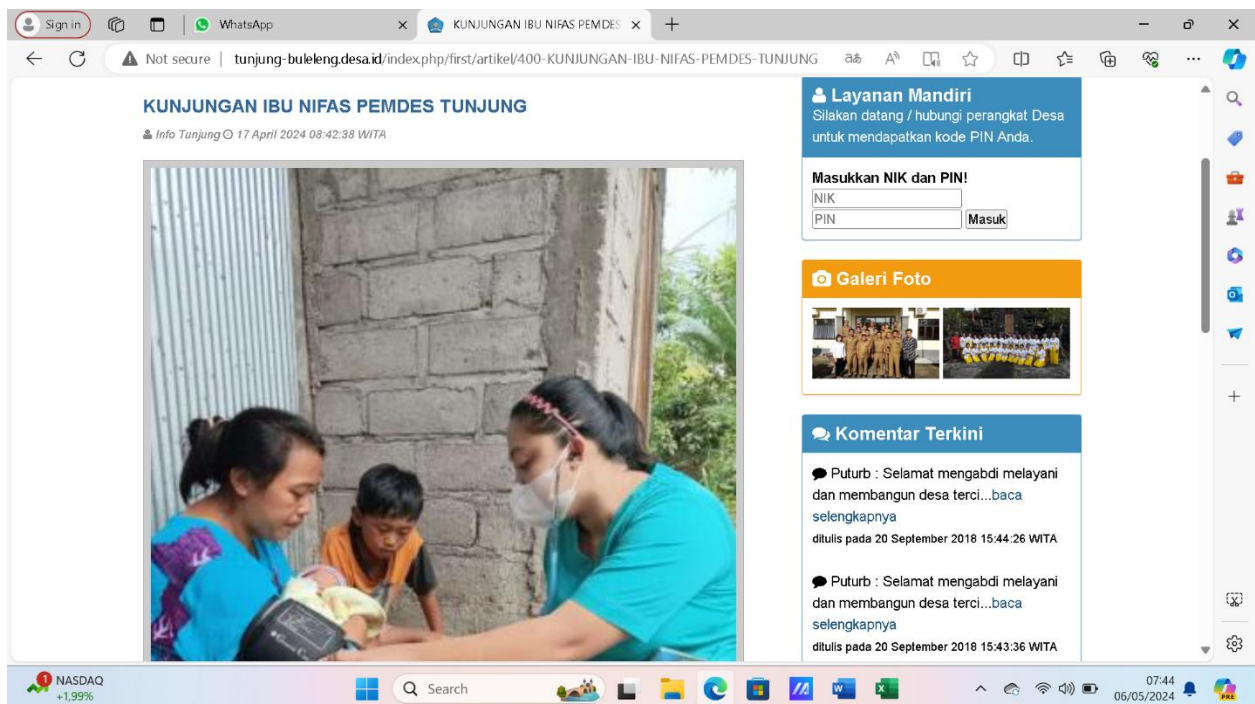

# LAPORAN PENGELOLAAN WEBSITE DESA TUNJUNG BULAN APRIL 2024

KODE DESA : 2005  
 NAMA DESA : DESA TUNJUNG  
 KECAMATAN : KUBUTAMBAHAN  
 KABUPATEN : BULELENG

| NO | JUDUL  | TANGGAL POSTING | STATUS | JUMLAH KLIK |
|----|--|-----------------|--------|-------------|
| 1  | 2  | 3               | 4      | 5           |
| 1  | Kegiatan Posyandu Banjar Dinas Dauh margi dan Penulisan Bulan April 2024 |                 |        |             |
| 2  | Kunjungan Ibu Nifas  |                 |        |             |
| 3  |  |                 |        |             |
| 4  |  |                 |        |             |